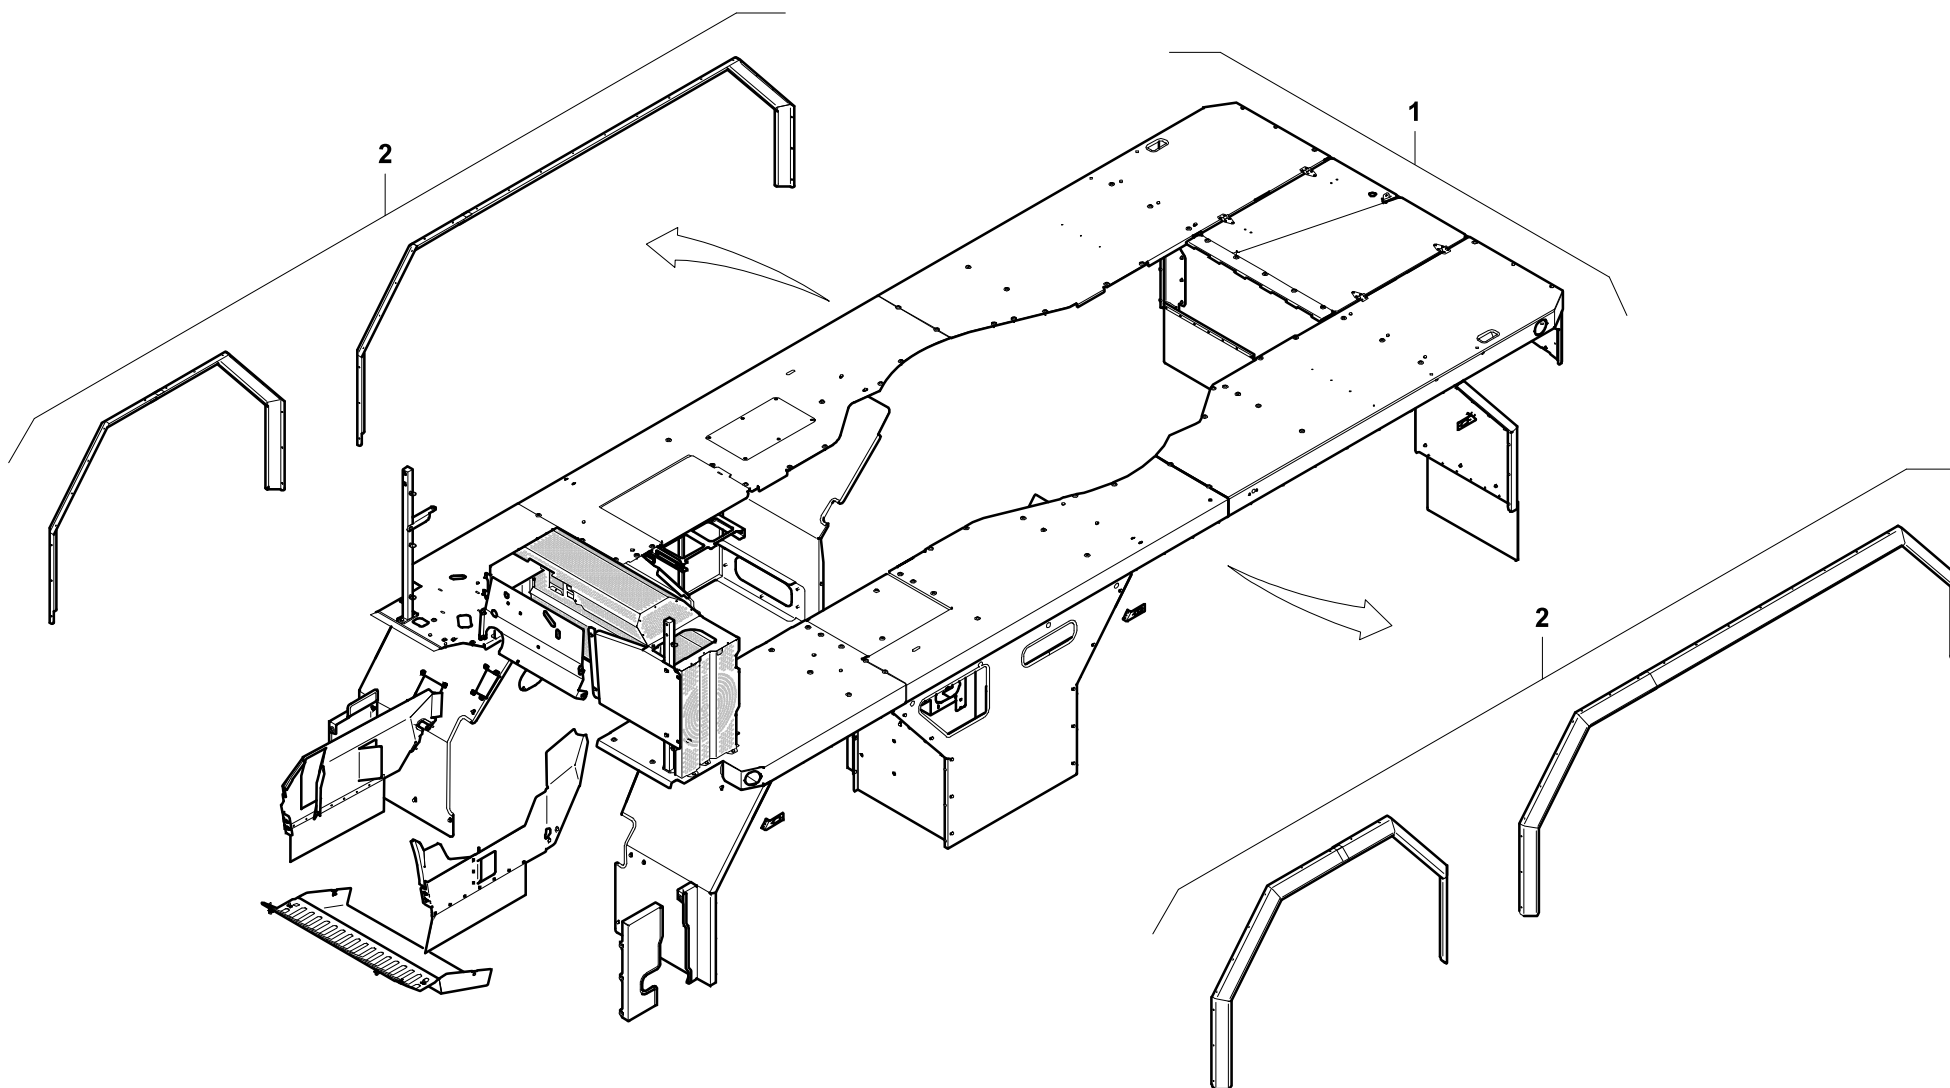

GROVE

ABDECKUNG 2,86M

DECKING 2,86M

BILDТАФЕЛ
PICTORIAL DISPLAY

02.21

4322603-ETL D

1/4

**GMK 3060-2
CAB 2020**

4322603-D-BL01-0221-0000

GROVE

ABDECKUNG 2,86M

DECKING 2,86M

BILDTADEL
PICTORIAL DISPLAY

02.21

4322603-ETL D

2/4

GMK 3060-2
CAB 2020

4322603-D-BL02-0221-0000

GROVE

ABDECKUNG 2,86M

DECKING 2,86M

BILDTADEL
PICTORIAL DISPLAY

02.21

4322603-ETL D