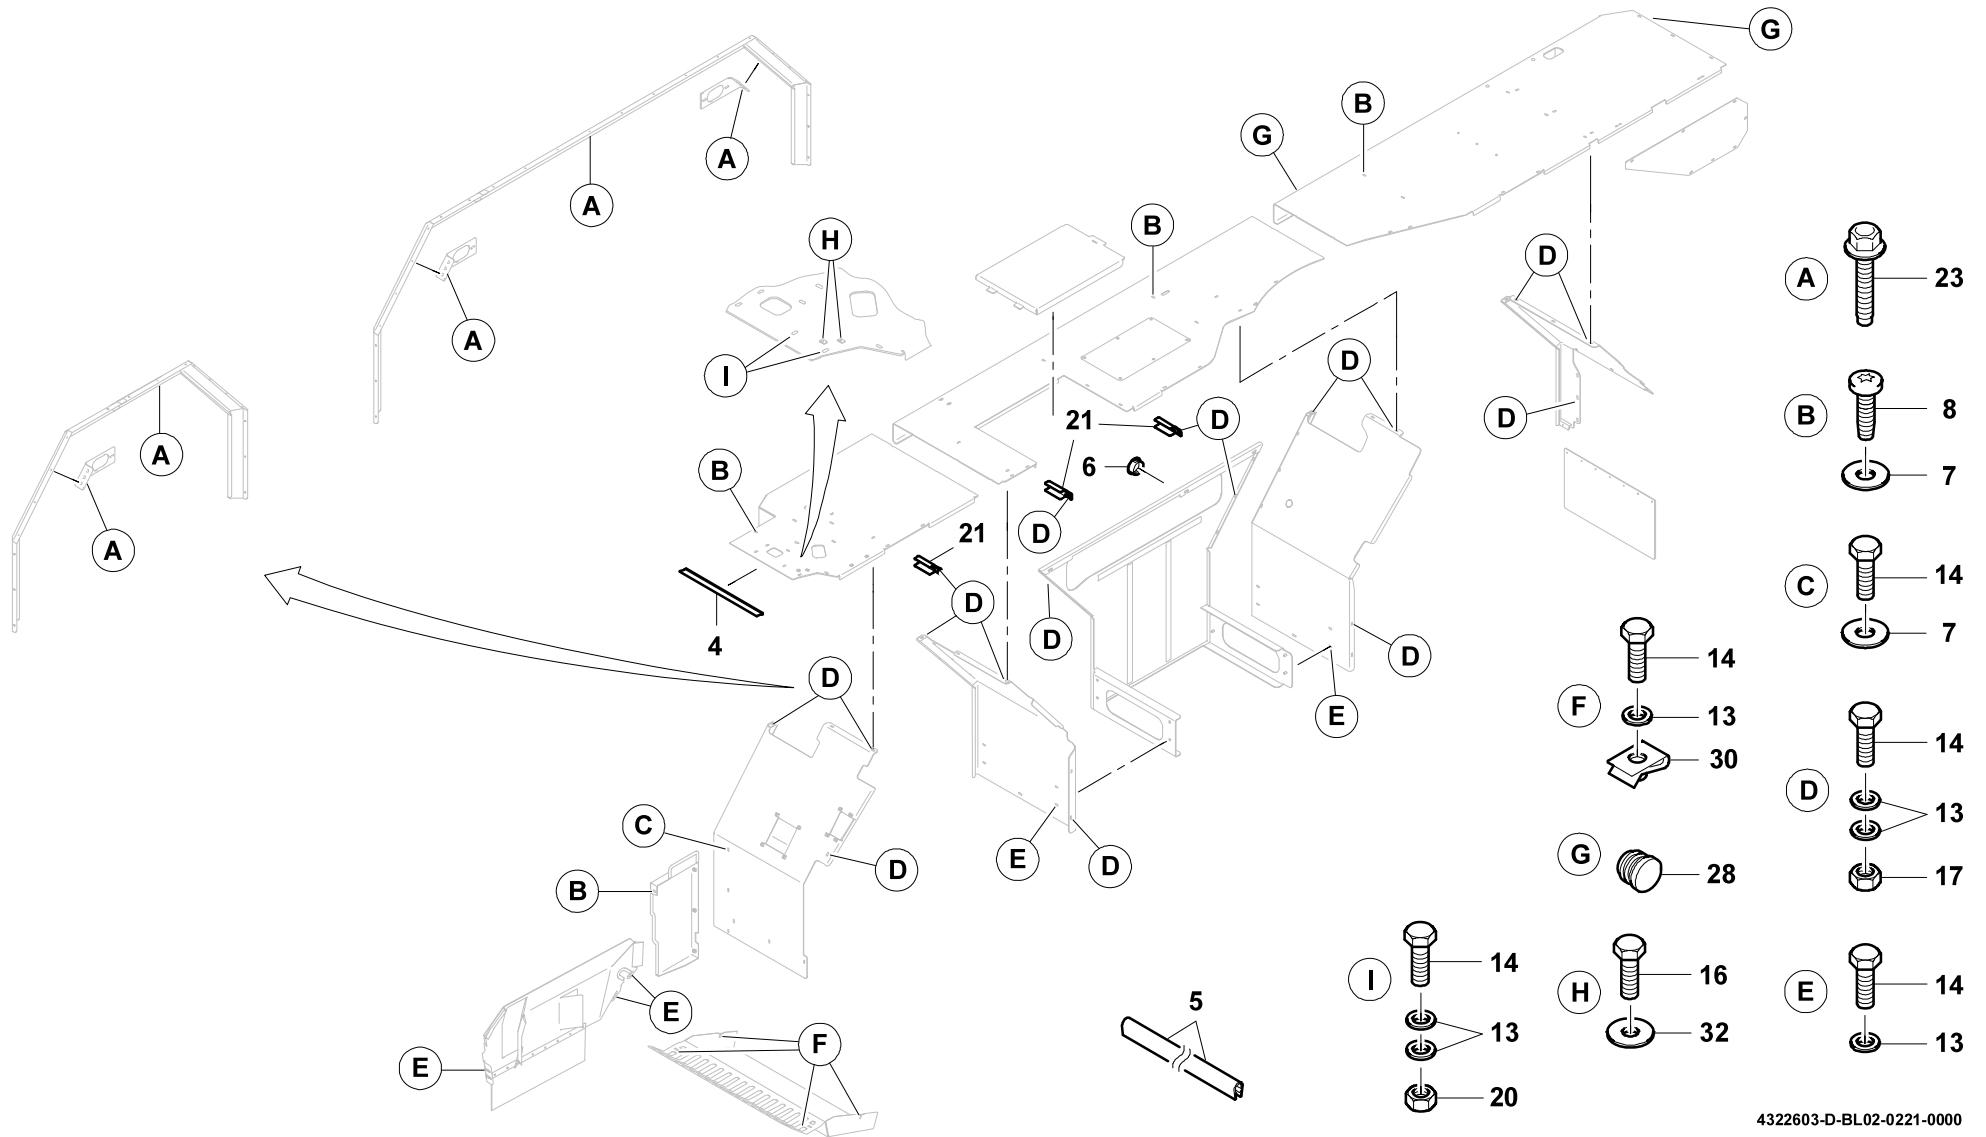

GROVE

ABDECKUNG 2,86M

DECKING 2,86M

BILDТАФЕЛ
PICTORIAL DISPLAY

02.21

4322603-ETL D

1/4

**GMK 3060-2
CAB 2020**

4322603-D-BL01-0221-0000

GROVE

ABDECKUNG 2,86M

DECKING 2,86M

BILDTADEL
PICTORIAL DISPLAY

02.21

4322603-ETL D

2/4

GMK 3060-2
CAB 2020

4322603-D-BL02-0221-0000

GROVE

ABDECKUNG 2,86M

DECKING 2,86M

BILDTADEL
PICTORIAL DISPLAY

02.21

4322603-ETL D

3/4

**GMK 3060-2
CAB 2020**